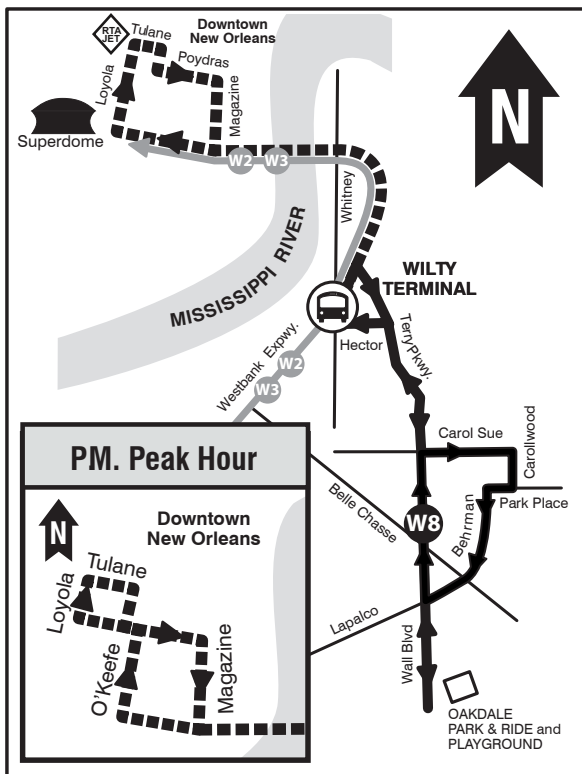

Route: The Terrytown route travels from the Oakdale Park and Ride to the the Wilty Terminal. During peak hours, it also provides service from the Wilty Terminal to the New Orleans CBD. It also connects with several RTA routes entering the New Orleans CBD. Please check RTA schedules for more information (norta.com).

Ruta: La ruta de Terrytown va de Oakdale Park and Ride a la terminal Wilty. Durante las horas de mayor tránsito también provee servicio de la terminal Wilty a New Orleans CBD. También se conecta con varias rutas RTA rutas que entran en New Orleans CBD. Por favor revise el horario RTA para más información (norta.com).