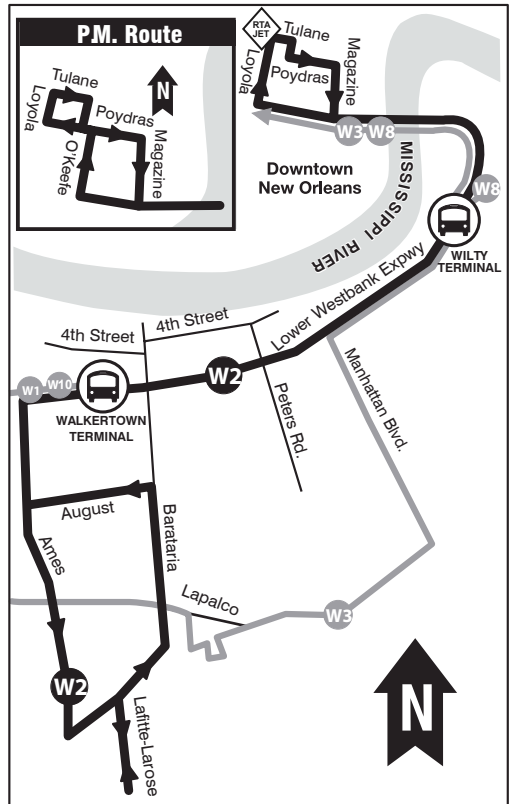

Route: The Westbank Expressway route provides service to and from both Westbank Terminals: Walkertown and Wilty. It connects with all Westbank routes and provides service to the New Orleans CBD. The W2 route also provides service between Walkertown Terminal and Lafitte-Larose Highway, traveling along Ames Blvd. to Lafitte Larose Highway and returning on Barataria and August.

La Ruta: La ruta Westbank Expressway (W2) ofrece servicio desde y hacia terminales de West bank: Walkertown y Wilty. La ruta W2 se conecta con todas las rutas de la Westbank y ofrece servicio a Orleans Distrito Central de Nuevo Comercio. La ruta W2 también ofrece servicio entre Terminal Walkertown y Lafitte-Larose Highway, viajando a lo largo de Ames Blvd a Lafitte-Larose Highway y regresando a lo largo de Barataria y August.