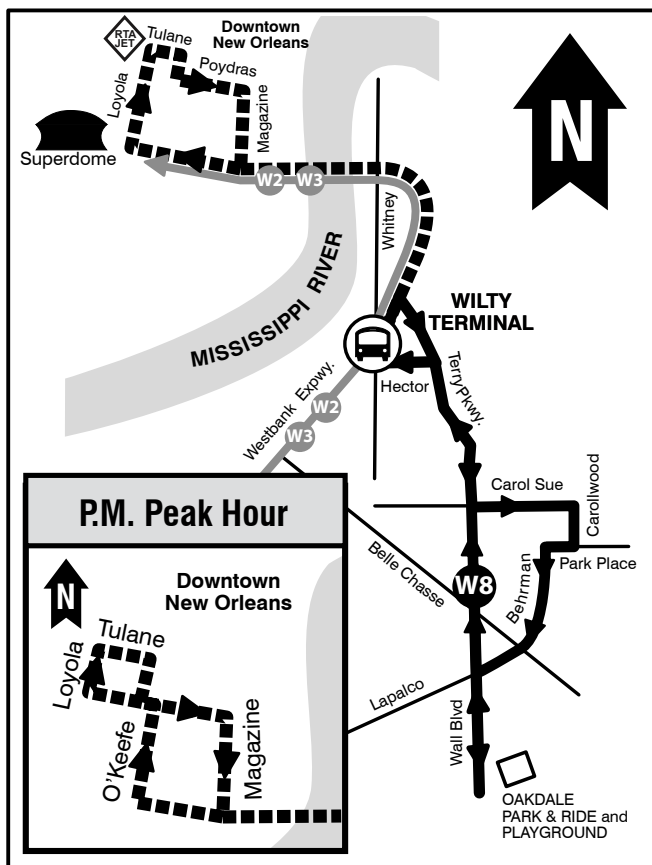

**La Ruta:** La ruta Westbank Expressway (W2) ofrece servicio desde y hacia terminales de West bank: Walkertown y Wilty. La ruta W2 se conecta con todas las rutas de la Westbank y ofrece servicio a Orleans Distrito Central de Nuevo Comercio. La ruta W2 también ofrece servicio entre Terminal Walkertown y Lafitte-Larose Highway, viajando a lo largo de Ames Blvd a Lafitte-Larose Highway y regresando a lo largo de Barataria y August.

**Route:** The Lapalco route runs along Lapalco Boulevard, from Victory Drive to Manhattan Boulevard, then north on Manhattan to the Westbank Expressway, where it continues to the Wilty Terminal. It also provides service to downtown New Orleans.

**La Ruta:** La ruta de Lapalco va por Lapalco Blvd. de Victory Dr. a Manhattan Blvd., despues Norte en Manhattan hacia el Westbank Expressway donde continúa a la terminal Wilty. También ofrece servicio al centro de New Orleans.

**Route:** The Terrytown route travels from the Oakdale Park and Ride to the the Wilty Terminal. During peak hours, it also provides service from the Wilty Terminal to the New Orleans CBD. It also connects with several RTA routes entering the New Orleans CBD. Please check RTA schedules for more information ([www.norta.com](http://www.norta.com)).