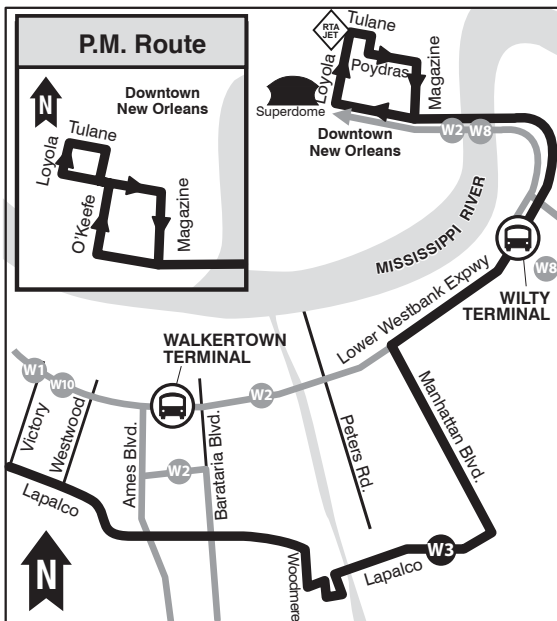

**Route:** The Westbank Expressway route provides service to and from both Westbank Terminals: Walkertown and Wilty. It connects with all Westbank routes and provides service to the New Orleans CBD. The W2 route also provides service between Walkertown Terminal and Lafitte-Larose Highway, traveling along Ames Blvd. to Lafitte Larose Highway and returning on Barataria and August.

**La Ruta:** La ruta Westbank Expressway (W2) ofrece servicio desde y hacia terminales de West bank: Walkertown y Wilty. La ruta W2 se conecta con todas las rutas de la Westbank y ofrece servicio a Orleans Distrito Central de Nuevo Comercio. La ruta W2 también ofrece servicio entre Terminal Walkertown y Lafitte-Larose Highway, viajando a lo largo de Ames Blvd a Lafitte-Larose Highway y regresando a lo largo de Barataria y August.

**Route:** The Lapalco route runs along Lapalco Boulevard, from Victory Drive to Manhattan Boulevard, then north on Manhattan to the Westbank Expressway, where it continues to the Wilty Terminal. It also provides service to downtown New Orleans.

**La Ruta:** La ruta de Lapalco va por Lapalco Blvd. de Victory Dr. a Manhattan Blvd., despues Norte en Manhattan hacia el Westbank Expressway donde continúa a la terminal Wilty. También ofrece servicio al centro de New Orleans.