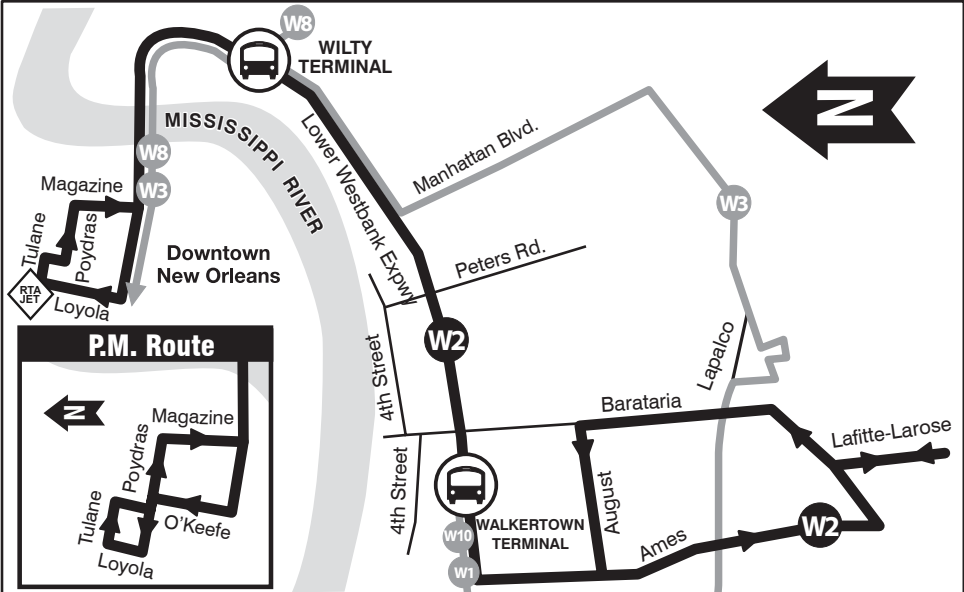

Route: The Westbank Expressway route provides service to and from both Westbank Terminals: Walkertown and Wilty. It connects with all Westbank routes and provides service to the New Orleans CBD. The W2 route also provides service between Walkertown Terminal and Lafitte-Larose Highway, traveling along Ames Blvd. to Lafitte Larose Highway and returning on Barataria and August.

La Ruta: La ruta Westbank Expressway (W2) ofrece servicio desde y hacia terminales de West bank: Walkertown y Wilty. La ruta W2 se conecta con todas las rutas de la Westbank y ofrece servicio a Orleans Distrito Central de Nuevo Comercio. La ruta W2 también ofrece servicio entre Terminal Walkertown y Lafitte-Larose Highway, viajando a lo largo de Ames Blvd a Lafitte-Larose Highway y regresando a lo largo de Barataria y August.

Westbank Sunday Loop (W-SL)

Effective Date: November 13, 2011

Route: The Sunday Loop Route provides service between both Westbank terminals, Wilty and Walkertown, and the New Orleans CBD as well as areas south of the Westbank Expressway. The Sunday Loop travels from the New Orleans CBD to the Wilty Terminal, and along Westbank Expressway to the Walkertown Terminal. It then travels down Ames Blvd., to Lapalco Blvd and west to Lapalco Blvd and Victory. At Lapalco and Victory it turns around to travel the rest of the Lapalco route back to the New Orleans CBD.

Efectivo: 13 de noviembre de 2011

Ruta: Una ruta circular de domingo que proviene servicio entre el Westbank y New Orleans CBD. El circular de domingo sale del New Orleans CBD y pasa por los terminales Wilty y Walkertown. Continúa en Westbank Expressway hasta Ames Blvd donde viaja hacia el Oeste hasta Lapalco Blvd. En Lapalco Blvd sigue hasta la última parada en la intersección de Victory Dr. y Lapalco Blvd. En esta última parada, dará una vuelta para regresar al New Orleans CBD.