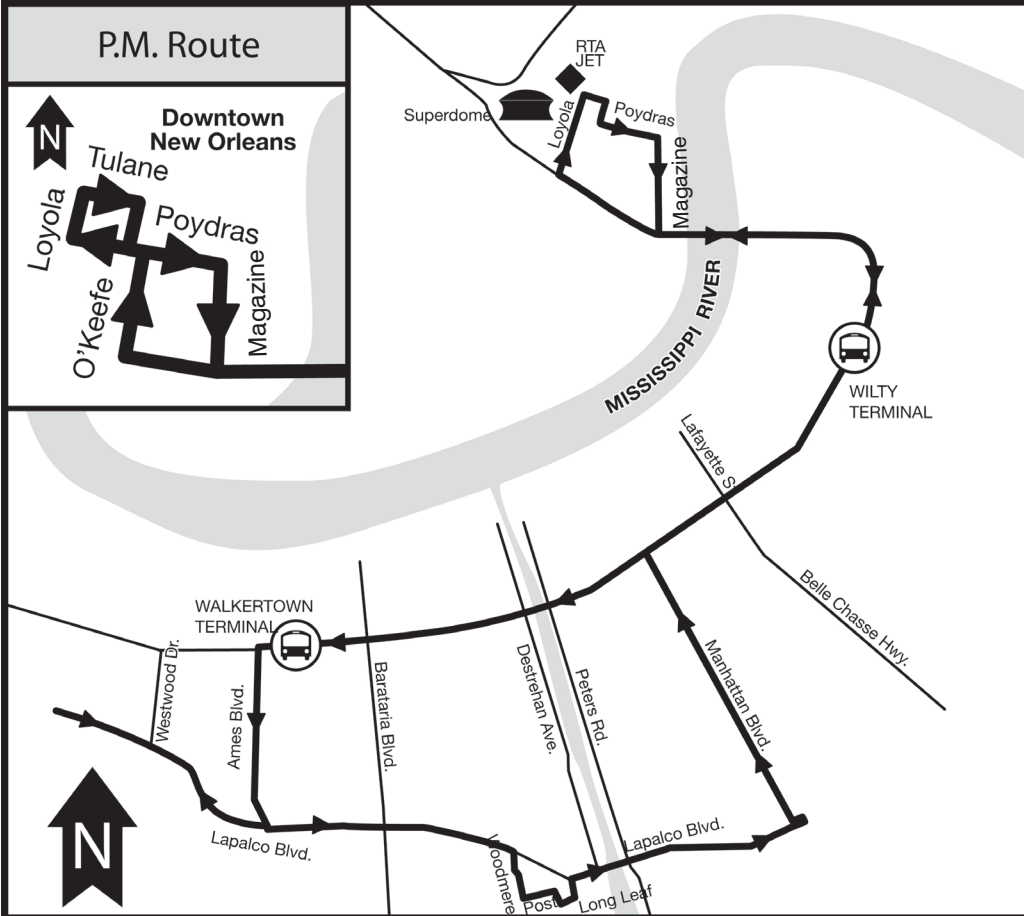

Route: The Westbank Expressway route provides service to and from both Westbank Terminals: Walkertown and Wilty. It connects with all Westbank routes and provides service to the New Orleans CBD. The W2 route also provides service between Walkertown Terminal and Lafitte-Larose Highway, traveling along Ames Blvd. to Lafitte Larose Highway and returning on Barataria and August.

La Ruta: La ruta Westbank Expressway (W2) ofrece servicio desde y hacia terminales de West bank: Walkertown y Wilty. La ruta W2 se conecta con todas las rutas de la Westbank y ofrece servicio a Orleans Distrito Central de Nuevo Comercio. La ruta W2 también ofrece servicio entre Terminal Walkertown y Lafitte-Larose Highway, viajando a lo largo de Ames Blvd a Lafitte-Larose Highway y regresando a lo largo de Barataria y August.

Westbank Sunday Loop (W-SL)

Effective Date: November 13, 2011

Route: The Sunday Loop Route provides service between both Westbank terminals, Wilty and Walkertown, and the New Orleans CBD as well as areas south of the Westbank Expressway. The Sunday Loop travels from the New Orleans CBD to the Wilty Terminal, and along Westbank Expressway to the Walkertown Terminal. It then travels down Ames Blvd., to Lapalco Blvd and west to Lapalco Blvd and Victory. At Lapalco and Victory it turns around to travel the rest of the Lapalco route back to the New Orleans CBD.

Efectivo: 13 de noviembre de 2011

Ruta: Una ruta circular de domingo que proviene servicio entre el Westbank y New Orleans CBD. El circular de domingo sale del New Orleans CBD y pasa por los terminales Wilty y Walkertown. Continúa en Westbank Expressway hasta Ames Blvd donde viaja hacia el Oeste hasta Lapalco Blvd. En Lapalco Blvd sigue hasta la última parada en la intersección de Victory Dr. y Lapalco Blvd. En esta última parada, dará una vuelta para regresar al New Orleans CBD.