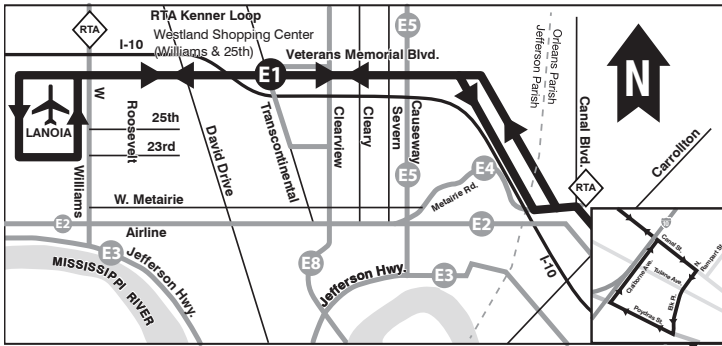

# Veterans-Airport - E1

**Route:** The Veterans-Airport route connects Louis Armstrong New Orleans International Airport in Kenner to the city of New Orleans.

The bus stop at the airport is located on the top level of the departure terminal in the middle walkway of the outside lane, closest to the exit.

The Veterans-Airport route runs from the airport along Veterans Boulevard and the Pontchartrain Expressway to City Park Avenue in New Orleans. Passengers can connect to New Orleans Regional Transit Authority (RTA) routes here. The route continues onto Canal St. and heads into downtown New Orleans, stopping only at major intersections.

**Ruta:** La ruta Veterans-Airport conecta el Aeropuerto Internacional Louis Armstrong New Orleans en Kenner con la ciudad de New Orleans.

La parada de autobús en el aeropuerto está ubicada en el nivel superior de la terminal de salidas en el pasillo central del carril exterior, más cercano a la salida.

La ruta Veterans-Airport va desde el aeropuerto a lo largo de Veterans Boulevard y la autopista Pontchartrain Expressway hasta City Park Avenue en Nueva Orleans. Los pasajeros pueden conectarse a las rutas de la Autoridad de Tránsito Regional de Nueva Orleans (RTA) aquí. La ruta continúa hacia Canal St. y se dirige al centro de Nueva Orleans, deteniéndose solo en las principales intersecciones.